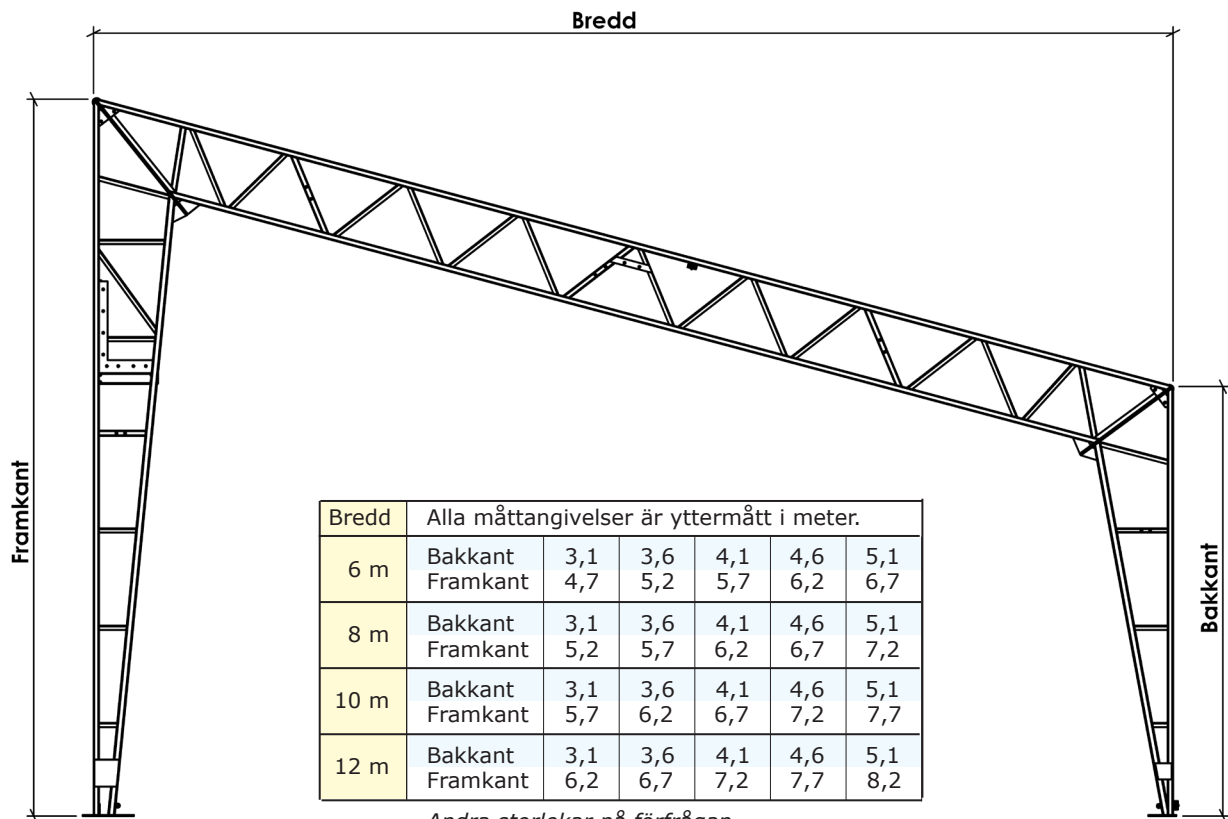

JP PULPETHALL

Måttskiss, fackverk

Hallens totala höjd avgörs av vilken hallbredd och benhöjd som väljs.

Hallarna finns i benhöjder från 3,1 – 8,2 m som ökas med jämna halvmeter.

Se i tabellen vilka mått Er hall får.

Fasadfärger:

Grön duk

Royalblå duk

Rödbrun duk

Grå duk

Mellangrå duk

Mörkgrå duk

Andra storlekar på förfrågan.